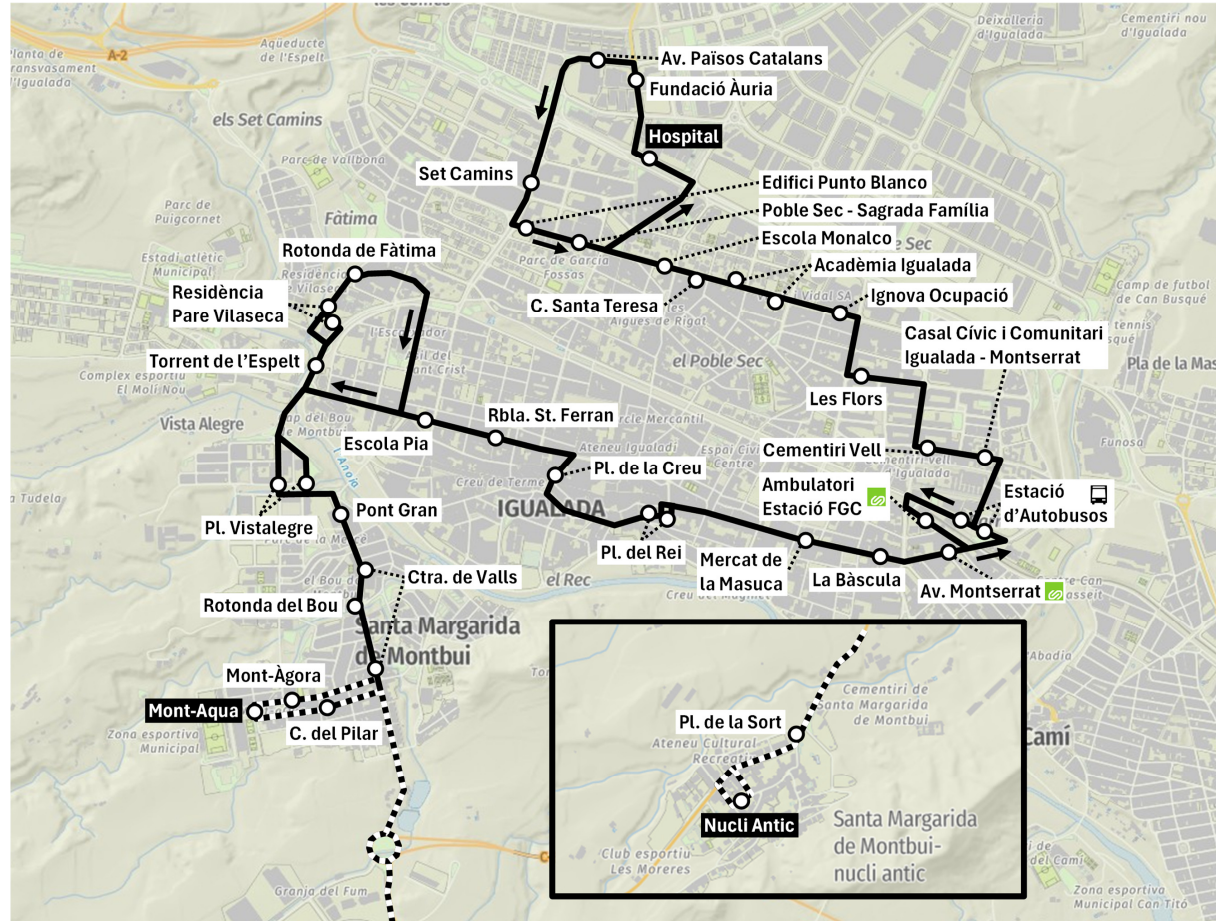

Dilluns a dissabte feiner

No circula
(consulteu els horaris de les línies LC1, LC2, LTM i LTV)

tg.direxis.es

@direxis_masats

93 804 12 13

Descarrega't l'app amb els horaris actualitzats

Els horaris de pas són orientatius i poden estar condicionats pel trànsit.
Us recomanem trucar al 93 804 12 13 amb un mínim de 24 hores d'antelació per assegurar-vos que hi ha places disponibles.

Data d'actualització: 01/03/2026