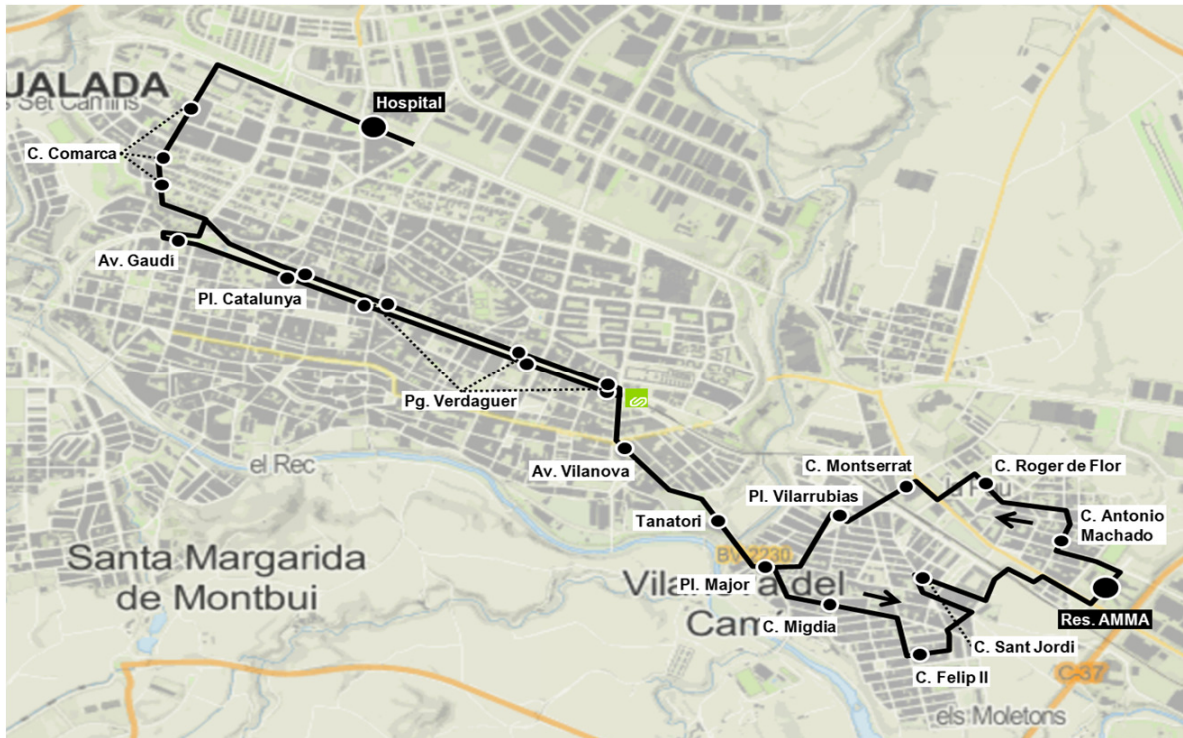

[1] No circula de dilluns a divendres feiners d'agost ni dissabtes feiners.

gruptg.com
twitter.com/direxis_masats
93 804 12 13

Descarrega't l'app amb els horaris actualitzats

Els horaris de pas són orientatius i poden estar condicionats pel trànsit.
Us recomanem contactar al 93 804 12 13 amb un mínim de 24 hores d'antel·lació per tal de garantir la disponibilitat de places.

Data d'actualització: 15/07/2022