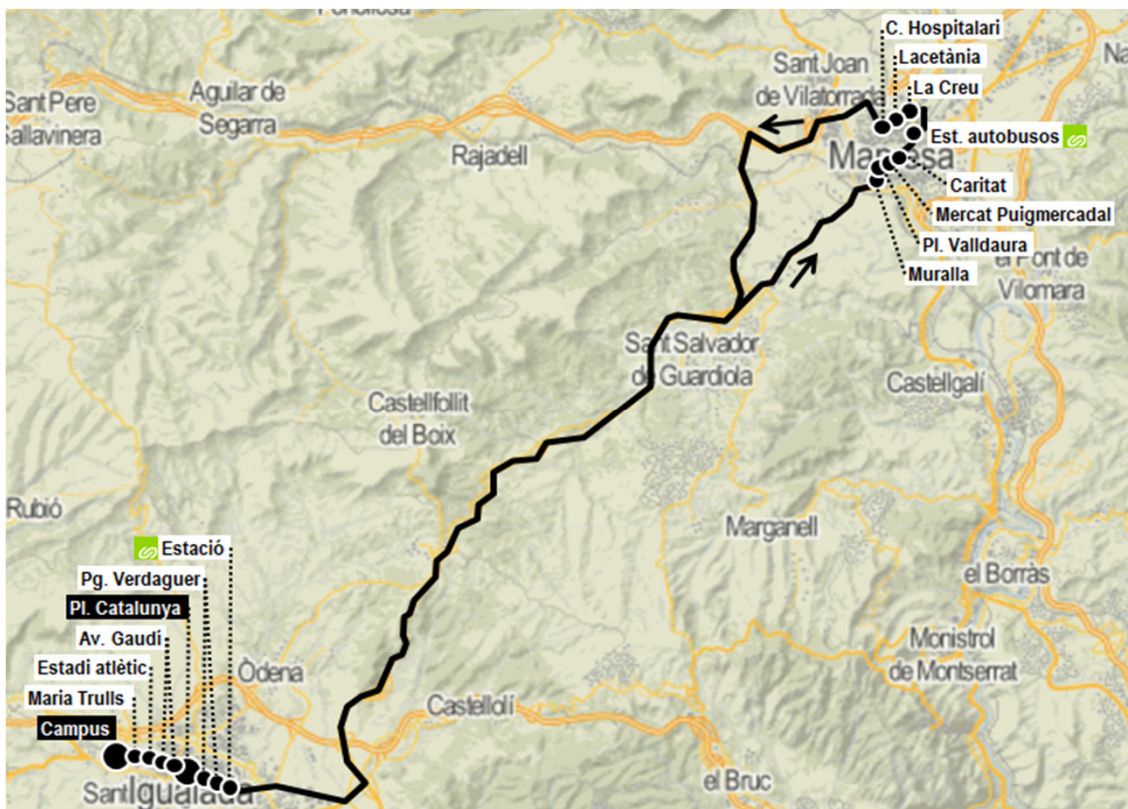

Manresa Universitats >> Igualada

Manresa	Muralla de Sant Francesc	7.42	14.22	19.52
	Pl. de Valldaura	7.43	14.23	19.53
	Mercat Puigmercadal	7.45	14.25	19.55
	Caritat	7.47	14.27	19.57
	Estació d'autobusos	7.50	14.30	20.00
	La Creu	7.52	14.32	20.02
	Institut Lacetània	7.53	14.33	20.03
	Centre Hospitalari (edifici FUB2)	7.54	14.34	20.04
	Estació d'autobusos	8.20	15.00	20.30
	Pg. de Verdaguer / Av. de Pau Casals	8.22	15.02	20.32
Igualada	Pg. de Verdaguer (jutjats)	8.23	15.03	20.33
	Pg. de Verdaguer / C. d'Odena	8.25	15.05	20.35
	Pg. de Verdaguer / Pl. de Catalunya	8.26	15.06	20.40
	Av. de Gaudí / C. de Sant Martí Sesgueioles	8.28	15.08	
	Av. de Gaudí (residència Pare Vilaseca)	8.29	15.09	
	C. de l'Estadi atlètic (zona escolar)	8.32	15.12	
	C. de Maria Trulls i Algué / C. de Mahbes	8.35	15.15	
	C. de Maria Trulls i Algué (UdL)	8.40	15.20	

Dies no lectius universitaris

No circula

gruptg.com
twitter.com/direxis_masats
93 804 12 13

Descarrega't els horaris actualitzats al mòbil