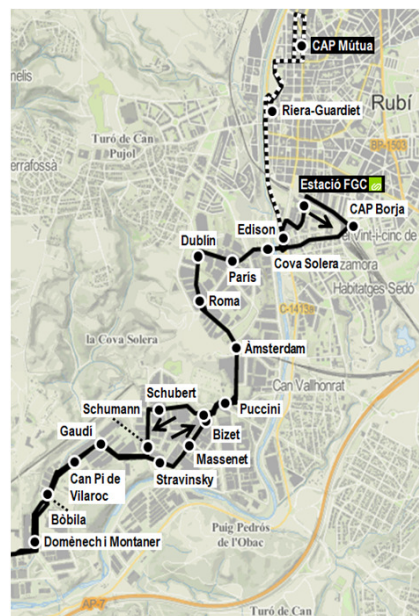

De dilluns a divendres feiners

gruptg.com
twitter.com/direxis_tgo
93 778 00 88

Descarrega't l'app amb els horaris actualitzats

Castellbisbal >> Rubí		4.44	5.44	6.54	7.54	8.54	10.54	12.54	13.54	15.54	16.54	18.54	19.54	20.54	21.54
Cementiri		4.44	5.44	6.54	7.54	8.54	10.54	12.54	13.54	15.54	16.54	18.54	19.54	20.54	21.54
PI. de Lluís Companys		4.45	5.45	6.55	7.55	8.55	10.55	12.55	14.10	15.55	16.55	18.55	19.55	20.55	21.55
Ajuntament		4.46	5.46	6.56	7.56	8.56	10.56	12.56	14.11	15.56	16.56	18.56	19.56	20.56	21.56
Av. de Pau Casals		4.47	5.47	6.57	7.57	8.57	10.57	12.57	14.12	15.57	16.57	18.57	19.57	20.57	21.57
C. del Castell del Ben Viure		4.48	5.48	6.58	7.58	8.58	10.58	12.58	14.13	15.58	16.58	18.58	19.58	20.58	21.58
Ca n'Amat		4.49	5.49	6.59	7.59	8.59	10.59	12.59	14.14	15.59	16.59	18.59	19.59	20.59	21.59
C. de la Trepadella			5.50												
Benzinera			5.51												
El Canyet			5.53												
Av. de Can Campanyà / C. de la Indústria		4.52	6.02	7.02	8.02	9.02	11.02	13.02	14.17	16.02	17.02	19.02	20.02	21.02	22.02
C. de la Indústria / C. dels Tallers		4.53	6.03	7.03	8.03	9.03	11.03	13.03	14.18	16.03	17.03	19.03	20.03	21.03	22.03
C. dels Tallers / C. dels Motors		4.54	6.04	7.04	8.04	9.04	11.04	13.04	14.19	16.04	17.04	19.04	20.04	21.04	22.04
C. de Pep Ventura / C. de Conxita Badia		4.56	6.06	7.06	8.06	9.06	11.06	13.06	14.21	16.06	17.06	19.06	20.06	21.06	22.06
C. de Pep Ventura / Av. de Gaiarre		4.57	6.07	7.07	8.07	9.07	11.07	13.07	14.22	16.07	17.07	19.07	20.07	21.07	22.07
C. d'Enric Granados / Ptge. de Jaume Aragay							11.07	13.07	14.22	16.07	17.07	19.07	20.07		
C. de la Circumval·lació / Av. del Ferrocarril		4.59	6.09	7.09	8.09	9.09	11.09	13.09	14.24	16.09	17.09	19.09	20.09	21.09	22.09
C. de la Circumval·lació / C. de la Cinemàtica		5.00	6.10	7.10	8.10	9.10	11.10	13.10	14.25	16.10	17.10	19.10	20.10	21.10	22.10
Av. del Ferrocarril / C. de Domènech i Montaner		5.01	6.11	7.11	8.11	9.11	11.11	13.11	14.26	16.11	17.11	19.11	20.11	21.11	22.11
C. de Domènech i Montaner		5.01	6.11	7.11	8.11	9.11	11.11	13.11	14.26	16.11	17.11	19.11	20.11	21.11	22.11
C. de la Bòbila		5.01	6.11	7.11	8.11	9.11	11.11	13.11	14.26	16.11	17.11	19.11	20.11	21.11	22.11
Can Pi de Vilaroc		5.01	6.11	7.11	8.11	9.11	11.11	13.11	14.26	16.11	17.11	19.11	20.11	21.11	22.11
Av. de Gaudí		5.02	6.12	7.12	8.12	9.12	11.12	13.12	14.27	16.12	17.12	19.12	20.12	21.12	22.12
C. del Compositor Stravinsky		5.02	6.12	7.12	8.12	9.12	11.12	13.12	14.27	16.12	17.12	19.12	20.12	21.12	22.12
C. del Compositor Massenet		5.02	6.12	7.12	8.12	9.12	11.12	13.12	14.27	16.12	17.12	19.12	20.12	21.12	22.12
Av. del Compositor Bizet		5.03	6.13	7.13	8.13	9.13	11.13	13.13	14.28	16.13	17.13	19.13	20.13	21.13	22.13
C. del Compositor Puccini		5.04	6.14	7.14	8.14	9.14	11.14	13.14	14.29	16.14	17.14	19.14	20.14	21.14	22.14
C. d'Amsterdam		5.05	6.15	7.15	8.15	9.15	11.15	13.15	14.30	16.15	17.15	19.15	20.15	21.15	22.15
C. de Roma		5.06	6.16	7.16	8.16	9.16	11.16	13.16	14.31	16.16	17.16	19.16	20.16	21.16	22.16
C. de Dublín		5.07	6.17	7.17	8.17	9.17	11.17	13.17	14.32	16.17	17.17	19.17	20.17	21.17	22.17
C. de París		5.07	6.17	7.17	8.17	9.17	11.17	13.17	14.32	16.17	17.17	19.17	20.17	21.17	22.17
Av. de la Cova Solera		5.08	6.18	7.18	8.18	9.18	11.18	13.18	14.33	16.18	17.18	19.18	20.18	21.18	22.18
C. d'Edison		5.10	6.20	7.20	8.20	9.20	11.20	13.20	14.35	16.20	17.20	19.20	20.20	21.20	22.20
C. de la Riera - Pl. del Dr. Guardiet					8.21		11.21	13.21	14.36		17.21	19.21			
CAP Mútua					8.25		11.25	13.25	14.40		17.25	19.25			
Estació FGC		5.20	6.30	7.30	8.30	9.30	11.30	13.30	14.45	16.30	17.30	19.30	20.30	21.30	22.30
CAP Borja - CEM 25 de Setembre					8.31		11.31	13.31	14.46		17.31	19.31			