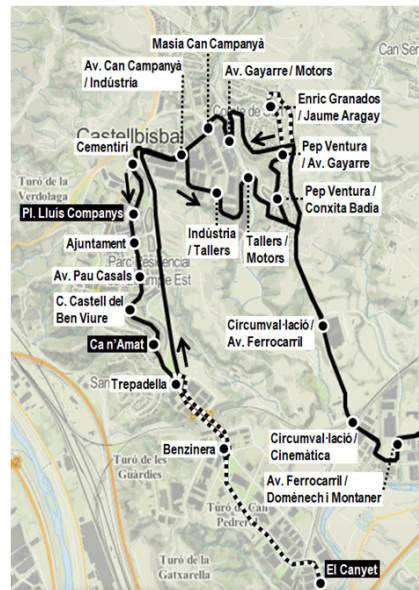

De dilluns a divendres feiners

gruptg.com
twitter.com/direxis_tgo
93 778 00 88

Descarrega't l'app amb els horaris actualitzats

Castellbisbal >> Rubí		4.44	5.44	6.54	7.54	8.54	10.54	12.54	13.54	15.54	16.54	18.54	19.54	20.54	21.54
Cementiri		4.44	5.44	6.54	7.54	8.54	10.54	12.54	13.54	15.54	16.54	18.54	19.54	20.54	21.54
PI. de Lluís Companys		4.45	5.45	6.55	7.55	8.55	10.55	12.55	14.10	15.55	16.55	18.55	19.55	20.55	21.55
Ajuntament		4.46	5.46	6.56	7.56	8.56	10.56	12.56	14.11	15.56	16.56	18.56	19.56	20.56	21.56
Av. de Pau Casals		4.47	5.47	6.57	7.57	8.57	10.57	12.57	14.12	15.57	16.57	18.57	19.57	20.57	21.57
C. del Castell del Ben Viure		4.48	5.48	6.58	7.58	8.58	10.58	12.58	14.13	15.58	16.58	18.58	19.58	20.58	21.58
Ca n'Amat		4.49	5.49	6.59	7.59	8.59	10.59	12.59	14.14	15.59	16.59	18.59	19.59	20.59	21.59
C. de la Trepadella			5.50												
Benzinera			5.51												
El Canyet			5.53												
Av. de Can Campanyà / C. de la Indústria		4.52	6.02	7.02	8.02	9.02	11.02	13.02	14.17	16.02	17.02	19.02	20.02	21.02	22.02
C. de la Indústria / C. dels Tallers		4.53	6.03	7.03	8.03	9.03	11.03	13.03	14.18	16.03	17.03	19.03	20.03	21.03	22.03
C. dels Tallers / C. dels Motors		4.54	6.04	7.04	8.04	9.04	11.04	13.04	14.19	16.04	17.04	19.04	20.04	21.04	22.04
C. de Pep Ventura / C. de Conxita Badia		4.56	6.06	7.06	8.06	9.06	11.06	13.06	14.21	16.06	17.06	19.06	20.06	21.06	22.06
C. de Pep Ventura / Av. de Gaiarre		4.57	6.07	7.07	8.07	9.07	11.07	13.07	14.22	16.07	17.07	19.07	20.07	21.07	22.07
C. d'Enric Granados / Ptge. de Jaume Aragay							11.07	13.07	14.22	16.07	17.07	19.07	20.07		
C. de la Circumval·lació / Av. del Ferrocarril		4.59	6.09	7.09	8.09	9.09	11.09	13.09	14.24	16.09	17.09	19.09	20.09	21.09	22.09
C. de la Circumval·lació / C. de la Cinemàtica		5.00	6.10	7.10	8.10	9.10	11.10	13.10	14.25	16.10	17.10	19.10	20.10	21.10	22.10
Av. del Ferrocarril / C. de Domènech i Montaner		5.01	6.11	7.11	8.11	9.11	11.11	13.11	14.26	16.11	17.11	19.11	20.11	21.11	22.11
C. de Domènech i Montaner		5.01	6.11	7.11	8.11	9.11	11.11	13.11	14.26	16.11	17.11	19.11	20.11	21.11	22.11
C. de la Bòbila		5.01	6.11	7.11	8.11	9.11	11.11	13.11	14.26	16.11	17.11	19.11	20.11	21.11	22.11
Can Pi de Vilaroc		5.01	6.11	7.11	8.11	9.11	11.11	13.11	14.26	16.11	17.11	19.11	20.11	21.11	22.11
Av. de Gaudí		5.02	6.12	7.12	8.12	9.12	11.12	13.12	14.27	16.12	17.12	19.12	20.12	21.12	22.12
C. del Compositor Stravinsky		5.02	6.12	7.12	8.12	9.12	11.12	13.12	14.27	16.12	17.12	19.12	20.12	21.12	22.12
C. del Compositor Massenet		5.02	6.12	7.12	8.12	9.12	11.12	13.12	14.27	16.12	17.12	19.12	20.12	21.12	22.12
Av. del Compositor Bizet		5.03	6.13	7.13	8.13	9.13	11.13	13.13	14.28	16.13	17.13	19.13	20.13	21.13	22.13
C. del Compositor Puccini		5.04	6.14	7.14	8.14	9.14	11.14	13.14	14.29	16.14	17.14	19.14	20.14	21.14	22.14
C. d'Amsterdam		5.05	6.15	7.15	8.15	9.15	11.15	13.15	14.30	16.15	17.15	19.15	20.15	21.15	22.15
C. de Roma		5.06	6.16	7.16	8.16	9.16	11.16	13.16	14.31	16.16	17.16	19.16	20.16	21.16	22.16
C. de Dublín		5.07	6.17	7.17	8.17	9.17	11.17	13.17	14.32	16.17	17.17	19.17	20.17	21.17	22.17
C. de París		5.07	6.17	7.17	8.17	9.17	11.17	13.17	14.32	16.17	17.17	19.17	20.17	21.17	22.17
Av. de la Cova Solera		5.08	6.18	7.18	8.18	9.18	11.18	13.18	14.33	16.18	17.18	19.18	20.18	21.18	22.18
C. d'Edison		5.10	6.20	7.20	8.20	9.20	11.20	13.20	14.35	16.20	17.20	19.20	20.20	21.20	22.20
C. de la Riera - Pl. del Dr. Guardiet					8.21		11.21	13.21	14.36		17.21	19.21			
CAP Mútua					8.25		11.25	13.25	14.40		17.25	19.25			
Estació FGC		5.20	6.30	7.30	8.30	9.30	11.30	13.30	14.45	16.30	17.30	19.30	20.30	21.30	22.30
CAP Borja - CEM 25 de Setembre					8.31		11.31	13.31	14.46		17.31	19.31			