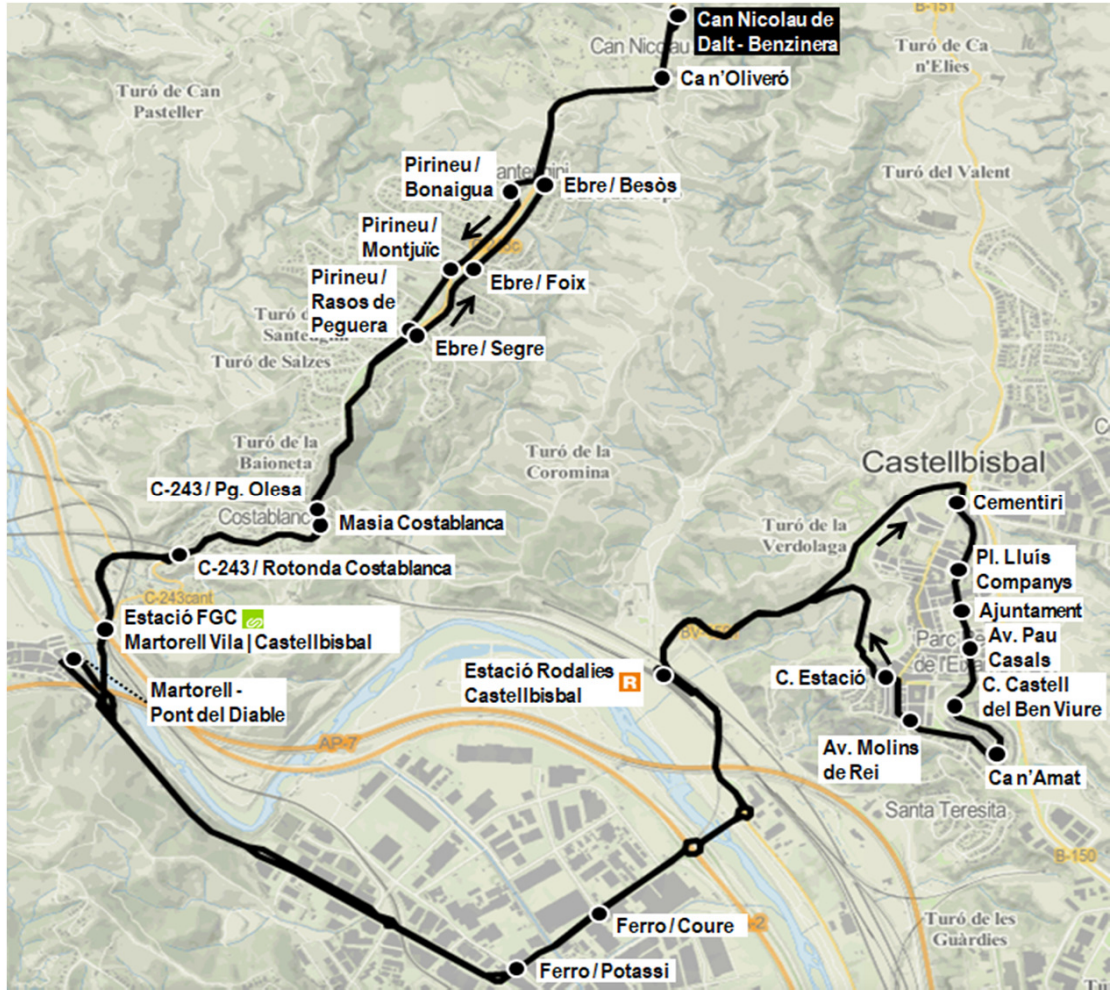

L2A Castellbisbal – Costablanca – Can Santeugini

	De dilluns a divendres feiners, excepte agost											Dissabtes, diumenges, festius i agost						
	-	L2B	L2A	-	L2B	-	L2B	L2B	L2A	L66	-	L2A	-	L2B	-	L2B	L2B	L2B
Procedeix com a...																		
Cementiri	6.37	8.17	9.27	11.37	12.57	14.37	15.37	17.07	18.07	18.57	19.57	20.57	7.16	8.46	12.01	16.41	18.41	20.41
Pi. de Lluís Companys	6.38	8.18	9.28	11.38	12.58	14.38	15.38	17.08	18.08	18.58	19.58	20.58	7.17	8.47	12.02	16.42	18.42	20.42
Ajuntament	6.39	8.19	9.29	11.39	12.59	14.39	15.39	17.09	18.09	18.59	19.59	20.59	7.18	8.48	12.03	16.43	18.43	20.43
Av. de Pau Casals	6.40	8.20	9.30	11.40	13.00	14.40	15.40	17.10	18.10	19.00	20.00	21.00	7.19	8.49	12.04	16.44	18.44	20.44
C. del Castell del Ben Viure	6.42	8.22	9.32	11.42	13.02	14.42	15.42	17.12	18.12	19.02	20.02	21.02	7.21	8.51	12.06	16.46	18.46	20.46
Ca n'Amat	6.43	8.23	9.33	11.43	13.03	14.43	15.43	17.13	18.13	19.03	20.03	21.03	7.22	8.52	12.07	16.47	18.47	20.47
Av. de Molins de Rei	6.44	8.24	9.34	11.44	13.04	14.44	15.44	17.14	18.14	19.04	20.04	21.04	7.23	8.53	12.08	16.48	18.48	20.48
C. de l'Estació	6.45	8.25	9.35	11.45	13.05	14.45	15.45	17.15	18.15	19.05	20.05	21.05	7.24	8.54	12.09	16.49	18.49	20.49
Rodalies Castellbisbal	6.52	8.32	9.42	11.52	13.12	14.52	15.52	17.22	18.22	19.12	20.12	21.12	7.31	9.01	12.16	16.56	18.56	20.56
C. del Ferro / C. del Coure	6.54	8.34	9.44	11.54	13.14	14.54	15.54	17.24	18.24	19.14	20.14	21.14	7.33	9.03	12.18	16.58	18.58	20.58
C. del Ferro / C. del Potassi	6.54	8.34	9.44	11.54	13.14	14.54	15.54	17.24	18.24	19.14	20.14	21.14	7.33	9.03	12.18	16.58	18.58	20.58
Martorell - Pont del Diable	6.58	8.38	9.48	11.58	13.18	14.58	15.58	17.28	18.28	19.18	20.18	21.18	7.37	9.07	12.22	17.02	19.02	21.02
FGC Martorell Vila Castellbisbal	7.08	8.40	9.50	12.00	13.20	15.00	16.00	17.30	18.30	19.20	20.20	21.20	7.39	9.09	12.24	17.04	19.04	21.04
C-243 / Rotonda Costablanca	7.10	8.42	9.52	12.02	13.22	15.02	16.02	17.32	18.32	19.22	20.22	21.22	7.41	9.11	12.26	17.06	19.06	21.06
Masia Costablanca	7.11	8.44	9.54	12.04	13.24	15.04	16.04	17.34	18.34	19.24	20.24	21.24	7.43	9.13	12.28	17.08	19.08	21.08
C. de l'Ebre / C. del Segre	7.12	8.46	9.56	12.06	13.26	15.06	16.06	17.36	18.36	19.26	20.26	21.26	7.45	9.15	12.30	17.10	19.10	21.10
C. de l'Ebre / C. del Foix	7.13	8.47	9.57	12.07	13.27	15.07	16.07	17.37	18.37	19.27	20.27	21.27	7.46	9.16	12.31	17.11	19.11	21.11
C. de l'Ebre / C. del Besòs	7.13	8.47	9.57	12.07	13.27	15.07	16.07	17.37	18.37	19.27	20.27	21.27	7.46	9.16	12.31	17.11	19.11	21.11
Ca n'Oliveró	7.14	8.49	9.59	12.09	13.29	15.09	16.09	17.39	18.39	19.29	20.29	21.29	7.48	9.18	12.33	17.13	19.13	21.13
Can Nicolau de Dalt - Benzinera	7.18	9.04	10.14	12.14	13.34	15.14	16.14	17.44	18.54	19.34	20.34	21.34	7.53	9.18	12.38	17.18	19.18	21.18
Ca n'Oliveró	7.19	9.05	10.15	12.15	13.35	15.15	16.15	17.45	18.55	19.35	20.35	21.35	7.54	9.19	12.39	17.19	19.19	21.19
C. del Pirineu / C. de la Bonaigua	7.21	9.06	10.16	12.16	13.36	15.16	16.16	17.46	18.56	19.36	20.36	21.36	7.55	9.20	12.40	17.20	19.20	21.20
C. del Pirineu / C. de Montjuïc	7.21	9.06	10.16	12.16	13.36	15.16	16.16	17.46	18.56	19.36	20.36	21.36	7.55	9.20	12.40	17.20	19.20	21.20
C. del Pirineu / C. dels Rasos de Peguera	7.22	9.07	10.17	12.17	13.37	15.17	16.17	17.47	18.57	19.37	20.37	21.37	7.56	9.21	12.41	17.21	19.21	21.21
C-243 / Pg. d'Olesa	7.25	9.09	10.19	12.19	13.39	15.19	16.19	17.49	18.59	19.39	20.39	21.39	7.58	9.23	12.43	17.23	19.23	21.23
C-243 / Rotonda Costablanca	7.26	9.10	10.20	12.20	13.40	15.20	16.20	17.50	19.00	19.40	20.40	21.40	7.59	9.24	12.44	17.24	19.24	21.24
FGC Martorell Vila Castellbisbal	7.29	9.13	10.23	12.23	13.43	15.23	16.23	17.53	19.03	19.43	20.43	21.43	8.02	9.27	12.47	17.27	19.27	21.27
Martorell - Pont del Diable	7.34	9.16	10.26	12.26	13.46	15.26	16.26	17.56	19.06	19.46	20.46	21.46	8.05	9.30	12.50	17.30	19.30	21.30
C. del Ferro / C. del Potassi	7.36	9.19	10.29	12.29	13.49	15.29	16.29	17.59	19.09	19.49	20.49	21.49	8.08	9.33	12.53	17.33	19.33	21.33
C. del Ferro / C. del Coure	7.38	9.19	10.29	12.29	13.49	15.29	16.29	17.59	19.09	19.49	20.49	21.49	8.08	9.33	12.53	17.33	19.33	21.33
Rodalies Castellbisbal	7.43	9.23	10.33	12.33	13.53	15.33	16.33	18.03	19.13	19.53	20.53	21.53	8.11	9.36	12.56	17.36	19.36	21.36
Cementiri	7.47	9.27	10.37	12.37	13.57	15.37	16.37	18.07	19.17	19.57	20.57	21.57	8.16	9.41	13.01	17.41	19.41	21.41
Pi. de Lluís Companys	7.48	9.28	10.38	12.38	13.58	15.38	16.38	18.08	19.18	19.58	20.58	21.58	8.17	9.42	13.02	17.42	19.42	21.42
Ajuntament	7.49	9.29	10.39	12.39	13.59	15.39	16.39	18.09	19.19	19.59	20.59	21.59	8.18	9.43	13.03	17.43	19.43	21.43
Av. de Pau Casals	7.50	9.30	10.40	12.40	14.00	15.40	16.40	18.10	19.20	20.00	21.00	22.00	8.19	9.44	13.04	17.44	19.44	21.44
C. del Castell del Ben Viure	7.52	9.32	10.42	12.42	14.02	15.42	16.42	18.12	19.22	20.02	21.02	22.02	8.20	9.46	13.06	17.46	19.46	21.46
Ca n'Amat	7.53	9.33	10.43	12.43	14.03	15.43	16.43	18.13	19.23	20.03	21.03	22.03	8.20	9.47	13.07	17.47	19.47	21.47
Continua com a...																		