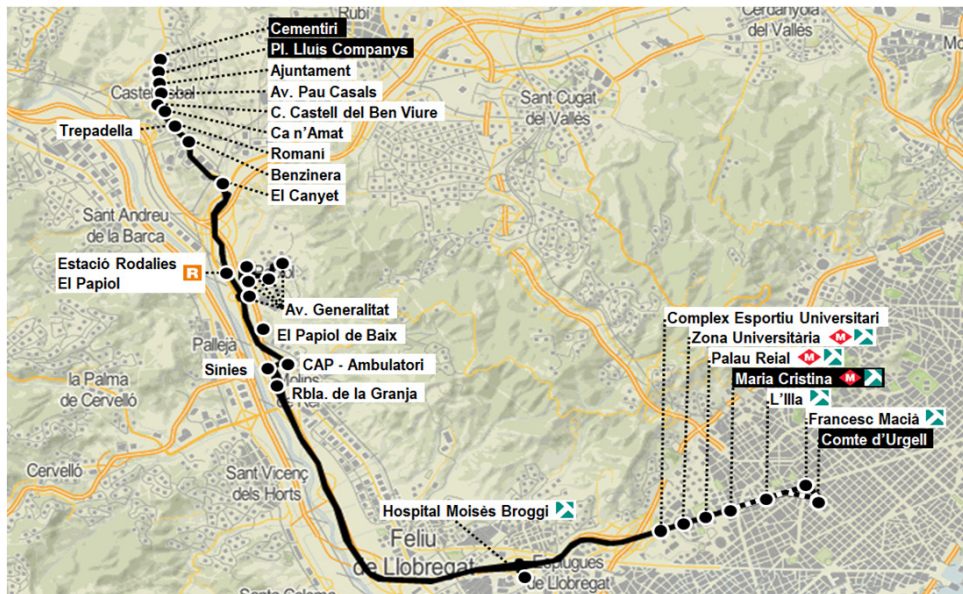

L'expedició assenyalada només circula de dilluns a divendres feiners d'agost.

gruptg.com
twitter.com/direxis_tgo
93 778 00 88

Descarrega't l'app amb els horaris actualitzats

No es poden fer viatges entre Barcelona i Sant Joan Despi ni entre Barcelona i Molins de Rei. Els horaris de pas són orientatius i poden estar condicionats pel trànsit. Us recomanem trucar al 93 778 00 88 amb un mínim de 24 hores d'antelació per tal de garantir la disponibilitat de places.

Data d'actualització: 11/04/2023