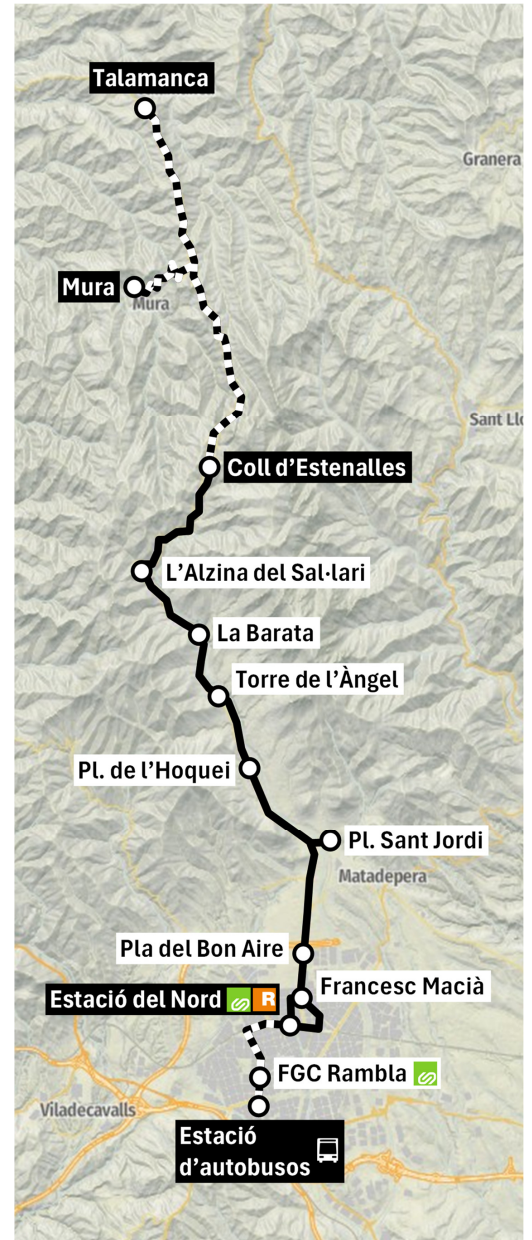

Estació d’autobusos		8.30										
	Estació Rambla		8.31										
Terrassa	Estació del Nord		8.40	9.40	11.40	12.40	13.40	14.40	16.40				
	Francesc Macià		8.42	9.42	11.42	12.42	13.42	14.42	16.42				
	Pla del Bon Aire		8.45	9.45	11.45	12.45	13.45	14.45	16.45				
	Pl. de Sant Jordi		8.50	9.50	11.50	12.50	13.50	14.50	16.50				
Matadepera	Pl. de l’Hoquei		8.54	9.54	11.54	12.54	13.54	14.54	16.54				
	Torre de l’Àngel		8.56	9.56	11.56	12.56	13.56	14.56	16.56				
	La Barata		8.58	9.58	11.58	12.58	13.58	14.58	16.58				
	L’Alzina del Sal-lari		9.00	10.00	12.00	13.00	14.00	15.00	17.00				
Mura	Coll d’Estenalles		9.10	10.10	12.10	13.10	14.10	15.10	17.10				
	Mura			10.30									
	Talamanca			10.50				15.30	17.30				
	Mura							15.50	17.50				

Mura/Talamanca >> Coll d’Estenalles >> Terrassa

	Mura			10.30									
	Talamanca			10.50				15.30	17.30				
	Mura							15.50	17.50				
Mura	Coll d’Estenalles		9.10	11.10	12.10	13.10	14.10	16.10	18.10				
	L’Alzina del Sal-lari		9.15	11.15	12.15	13.15	14.15	16.15	18.15				
	La Barata		9.17	11.17	12.17	13.17	14.17	16.17	18.17				
	Torre de l’Àngel		9.19	11.19	12.19	13.19	14.19	16.19	18.19				
Matadepera	Pl. de l’Hoquei		9.21	11.21	12.21	13.21	14.21	16.21	18.21				
	Pl. de Sant Jordi		9.25	11.25	12.25	13.25	14.25	16.25	18.25				
	Pla del Bon Aire		9.29	11.29	12.29	13.29	14.29	16.29	18.29				
	Francesc Macià		9.33	11.33	12.33	13.33	14.33	16.33	18.33				
Terrassa	Estació del Nord		9.40	11.40	12.40	13.40	14.40	16.40	18.40				
	Estació Rambla								18.45				
	Estació d’autobusos								18.50				

De dilluns a divendres feiners, Nadal (25/12) i Cap d’Any (01/01)

No circula