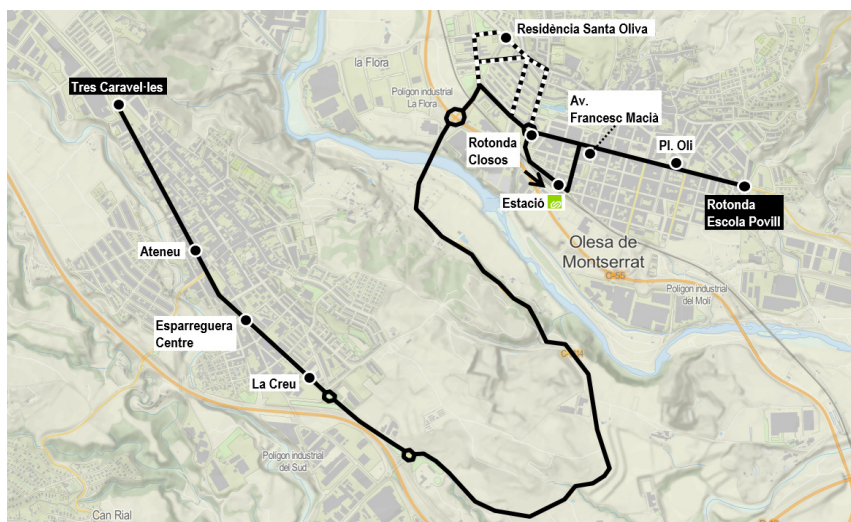

Olesa de Montserrat >> Esparreguera

		De dilluns a divendres feiners, excepte agost					Dissabtes feiners i feiners d'agost		Diumenges i festius	
Olesa de Montserrat	Rotonda Escola Povill	6.28	13.58	14.28	14.58	22.28	6.58	20.58	8.58	20.58
	Pl. de l'Oli	6.30	14.00	14.30	15.00	22.30	7.00	21.00	9.00	21.00
	Estació FGC Olesa de Montserrat	6.34	14.04	14.34	15.04	22.34	7.04	21.04	9.04	21.04
	Rotonda dels Closos	6.35	14.05	14.35	15.05	22.35	7.05	21.05	9.05	21.05
	Residència Santa Oliva									
Esparreguera	La Creu	6.44	14.14	14.44	15.14	22.44	7.14	21.14	9.14	21.14
	Esparreguera Centre	6.46	14.16	14.46	15.16	22.46	7.16	21.16	9.16	21.16
	Ateneu	6.48	14.18	14.48	15.18	22.48	7.18	21.18	9.18	21.18
	Tres Caravel·les	6.50	14.20	14.50	15.20	22.50	7.20	21.20	9.20	21.20

Esparreguera >> Olesa de Montserrat

		De dilluns a divendres feiners, excepte agost					Dissabtes feiners i feiners d'agost		Diumenges i festius		
Esparreguera	Tres Caravel·les	6.05	6.28	14.28	14.58	15.28	21.58	7.28	21.28	9.28	21.28
	Ateneu	6.07	6.30	14.30	15.00	15.30	22.00	7.30	21.30	9.30	21.30
	Bar Jordi	6.08	6.31	14.31	15.01	15.31	22.01	7.31	21.31	9.31	21.31
	La Creu	6.09	6.32	14.32	15.02	15.32	22.02	7.32	21.32	9.32	21.32
Olesa de Montserrat	Residència Santa Oliva										
	Rotonda dels Closos	6.21	6.44	14.44	15.14	15.44	22.14	7.44	21.44	9.44	21.44
	Estació FGC Olesa de Montserrat	6.22	6.45	14.45	15.15	15.45	22.15	7.45	21.45	9.45	21.45
	Av. de Francesc Macià / C. d'Alfons Sala	6.24	6.47	14.47	15.17	15.47	22.17	7.47	21.47	9.47	21.47
	Rotonda Escola Povill	6.26	6.49	14.49	15.19	15.49	22.19	7.49	21.49	9.49	21.49

gruptg.com
twitter.com/direxis_tgo
 93 778 00 88

Descarrega't l'app amb els horaris actualitzats

No es poden fer viatges interns a Esparreguera.

Els horaris de pas són orientatius i poden estar condicionats pel trànsit.