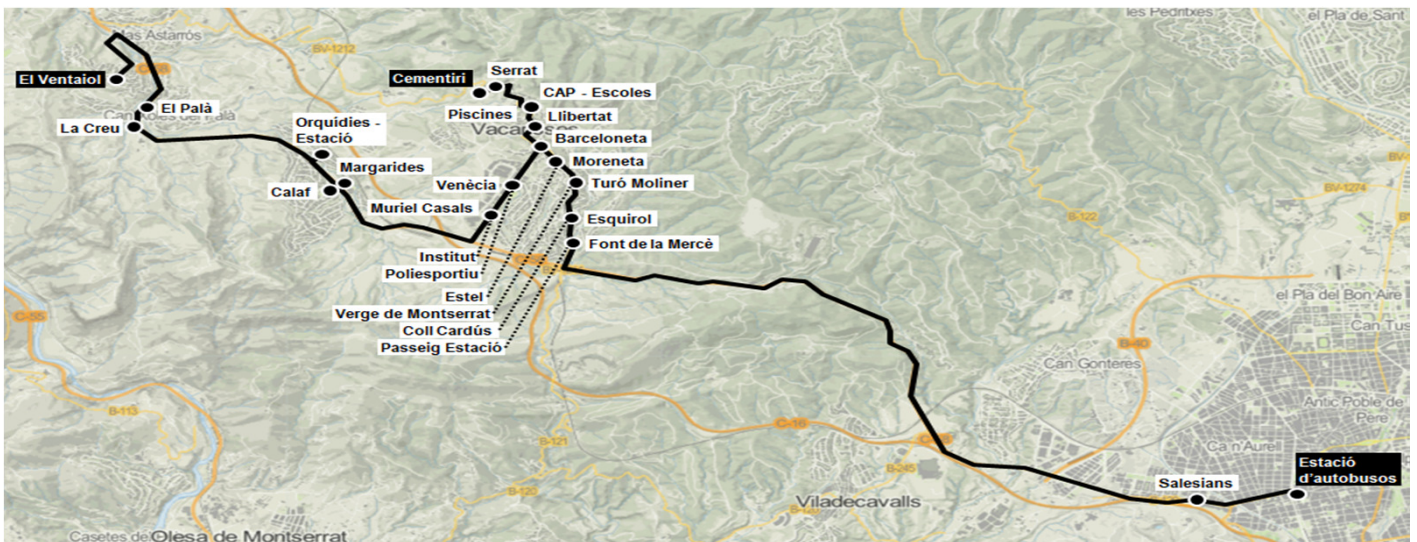

Terrassa >> Vacarisses

Terrassa	<b>Estació d'autobusos</b>	<b>7.55</b>	<b>10.35</b>	<b>12.30</b>	<b>14.30</b>	<b>16.05</b>	<b>17.35</b>	<b>19.15</b>	<b>20.45</b>	
	Salesians - Parc de Desinfecció	7.58	10.38	12.33	14.33	16.08	17.38	19.18	20.48	
	Font de la Mercè	8.08	10.48	12.43	14.43	16.18	17.48	19.28	20.58	
	Esquirol	8.09	10.49	12.44	14.44	16.19	17.49	19.29	20.59	
	Turó Moliner	8.10	10.50	12.45	14.45	16.20	17.50	19.30	21.00	
	Moreneta	8.11	10.51	12.46	14.46	16.21	17.51	19.31	21.01	
	Barceloneta	8.12	10.52	12.47	14.47	16.22	17.52	19.32	21.02	
	Llibertat	8.13	10.53	12.48	14.48	16.23	17.53	19.33	21.03	
	CAP - Escoles	8.14	10.54	12.49	14.49	16.24	17.54	19.34	21.04	
	Serrat	8.16	10.56	12.51	14.51	16.26	17.56	19.36	21.06	
	Vacarisses	<b>Cementiri</b>	<b>8.20</b>	<b>11.00</b>	<b>12.55</b>	<b>14.55</b>	<b>16.30</b>	<b>18.00</b>	<b>19.40</b>	<b>21.10</b>
		Piscines	8.22	11.02	12.57	14.57	16.32	18.02	19.42	21.12
		Venècia	8.24	11.04	12.59	14.59	16.34	18.04	19.44	21.14
		Muriel Casals	8.25	11.05	13.00	15.00	16.35	18.05	19.45	21.15
		Margarides	8.28	11.08	13.03	15.03	16.38	18.08	19.48	21.18
		Orquídies - Estació	8.30	11.10	13.05	15.05	16.40	18.10	19.50	21.20
		El Palà	8.32	11.12	13.07	15.07	16.42	18.12	19.52	21.22
<b>El Ventaïol</b>		<b>8.36</b>	<b>11.16</b>	<b>13.11</b>	<b>15.11</b>	<b>16.46</b>	<b>18.16</b>	<b>19.56</b>	<b>21.26</b>	
La Creu		8.40	11.20	13.15	15.15	16.50	18.20	20.00	21.30	