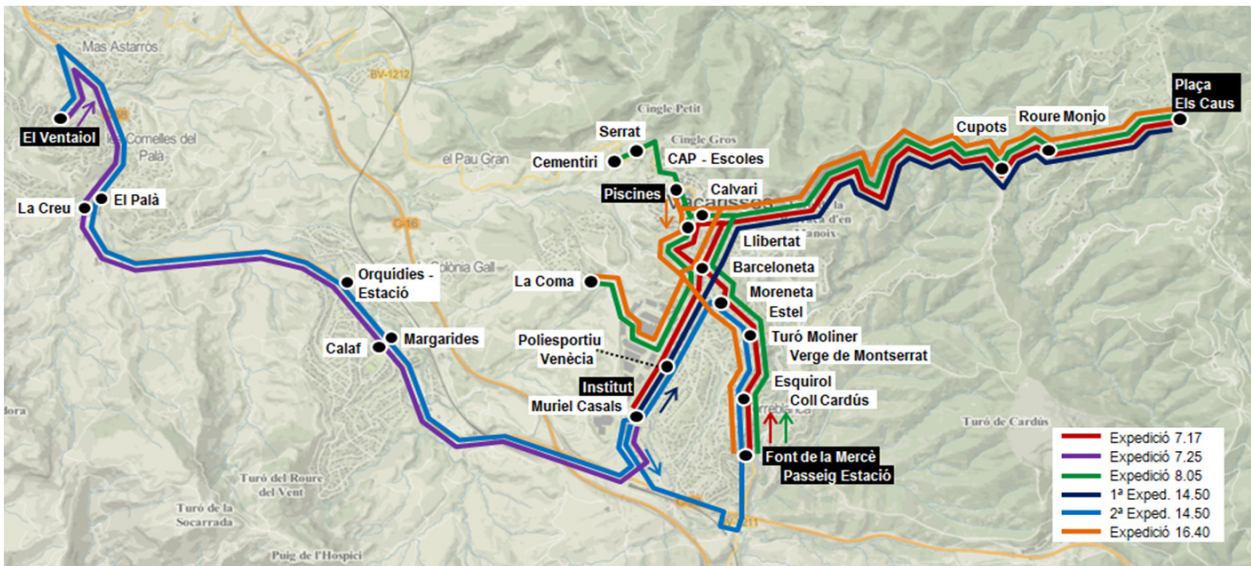

De dilluns a divendres lectius

Vacarisses >> Institut / Escoles	
El Ventaiol	7.25
El Palà	7.29
La Creu	7.30
Institut	7.40
Orquídies - Estació	7.48
Calaf	7.50
Font de la Mercè	7.17 | 8.05
Esquirol	7.20
Turó Moliner	7.21
Moreneta	7.23
Plaça Els Caus	7.35
Roure Monjo	7.38
Cupots	7.41
Calvari	7.48
Venècia	7.51
Institut	7.52 | 7.55
La Coma	8.40
Barceloneta	8.45
Llibertat	8.47
CAP - Escoles	8.48
Serrat	8.50
Cementiri	8.52
Piscines	8.55

Institut / Escoles >> Vacarisses	
Piscines	16.40
La Coma	16.43
Institut	14.50 | 14.50
Poliesportiu	14.52
Font de la Mercè	14.57
Esquirol	15.00
Turó Moliner	15.01
Moreneta	15.03
Barceloneta	14.55
Cupots	15.00
Roure Monjo	15.03
Plaça Els Caus	15.06
Calvari	17.05
Estel	17.07
Verge de Montserrat	17.08
Coll Cardús	17.09
Passeig Estació	17.10
Muriel Casals	15.07
Margarides	15.10
Orquídies - Estació	15.11
La Creu	15.13
El Palà	15.14
El Ventaiol	15.20

Els altres dies

No circula

gruptg.com
twitter.com/direxis_tgo
93 778 00 88

Descarrega't l'app amb els horaris actualitzats

Els horaris de pas són orientatius i poden estar condicionats pel trànsit.
Us recomanem contactar al 93 778 00 88 amb un mínim de 24 hores d'antelació per tal de garantir la disponibilitat de places.

Data d'actualització: 13/02/2023