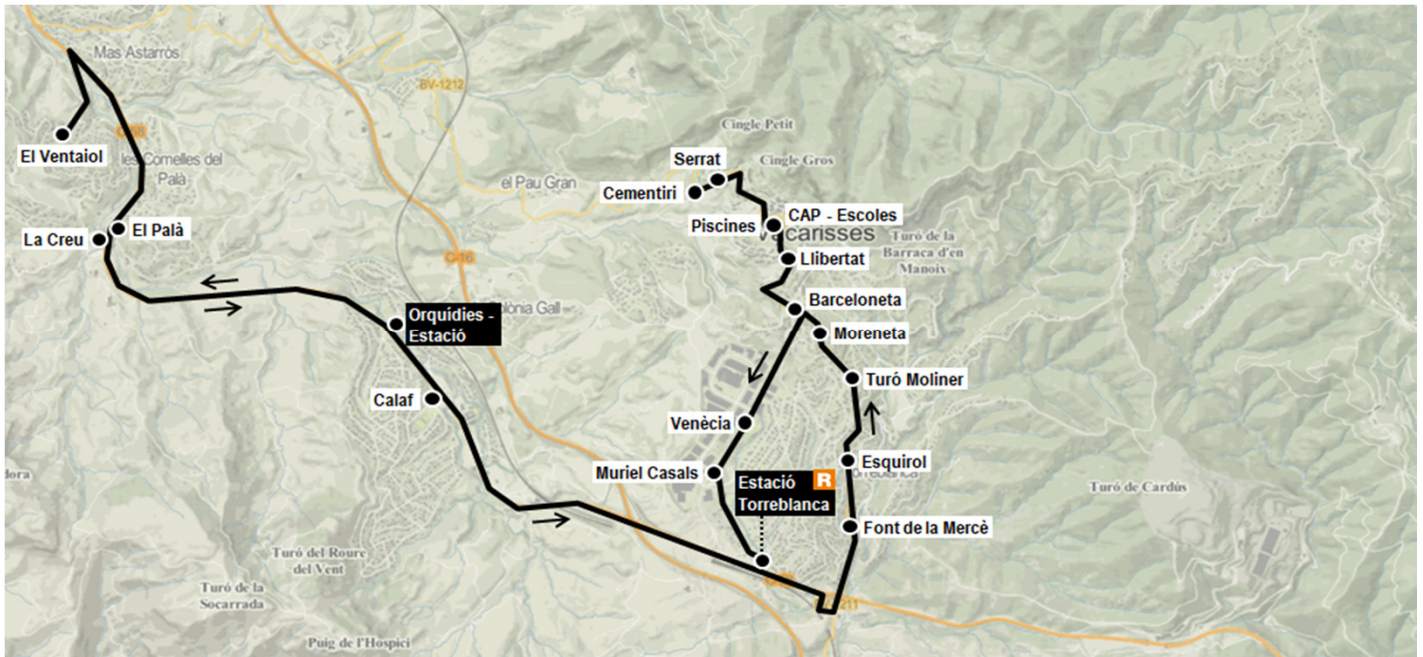

De dilluns a divendres feiners

Vacarisses >> Estació

Orquídies - Estació	6.15
El Palà	6.17
El Ventaiol	6.21
La Creu	6.25
Calaf	6.27
Font de la Mercè	6.31
Esquirol	6.32
Turó Moliner	6.33
Moreneta	6.34
Barceloneta	6.35
Llibertat	6.36
CAP - Escoles	6.37
Serrat	6.39
Cementiri	6.41
Piscines	6.43
Venècia	6.45
Muriel Casals	6.46
Estació Torreblanca	R 6.48

gruptg.com

twitter.com/direxis_tgo

93 778 00 88

Descarrega't
l'app amb
els horaris
actualitzats

Dissabtes, diumenges i festius

No circula

Els horaris de pas són orientatius i poden estar condicionats pel trànsit.

Us recomanem contactar al 93 778 00 88 amb un mínim de 24 hores d'antelació per tal de garantir la disponibilitat de places.

Data d'actualització:

13/02/2023