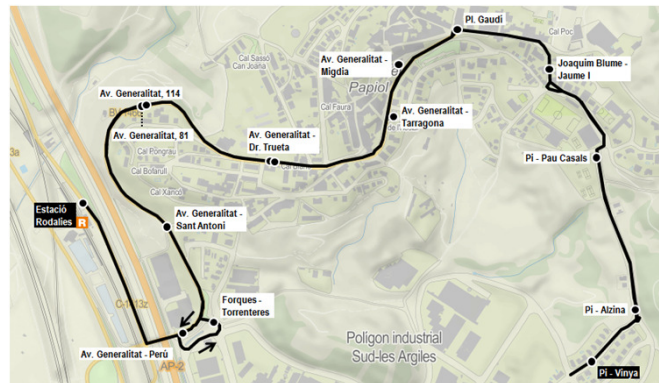

Nucli urbà >> Estació

Table with 10 columns for urban area stations: Pl. Vinya, Pl. Pau Casals, Joaquim Blume - Jaume I, Pl. Gaudi, Av. Generalitat - Migdia, Av. Generalitat - Dr. Trueta, Av. Generalitat - 114, Av. Generalitat - Sant Antoni, Av. Generalitat - Perú, Estació Rodalies.

Estació >> Nucli urbà

Table with 10 columns for urban area stations: Estació Rodalies, Forques - Torrenteres, Av. Generalitat - Sant Antoni, Av. Generalitat - 81, Av. Generalitat - Dr. Trueta, Av. Generalitat - Tarragona, Pl. Gaudi, Joaquim Blume - Jaume I, Pl. Pau Casals, Pl. Alzina, Pl. Vinya.

De dilluns a divendres feiners

Hourly schedule table for weekdays (Monday to Friday), showing arrival times for each station from the central station.

Hourly schedule table for weekdays (Monday to Friday), showing arrival times for each station to the central station.

Dissabtes feiners

Hourly schedule table for Saturdays, showing arrival times for each station from the central station.

Hourly schedule table for Saturdays, showing arrival times for each station to the central station.

Diumenges i festius

No circula

Contact information: gruptg.com, twitter.com/direxia_tgo, 93 778 00 88

Descarrega't els horaris actualitzats al mòbil

Els horaris de pas són orientatius i poden estar condicionats pel trànsit.

Us recomanem contactar al 93 778 00 88 amb un mínim de 24 hores d'antel·lació per tal de garantir la disponibilitat de places.

Data d'actualització:

01/11/2021